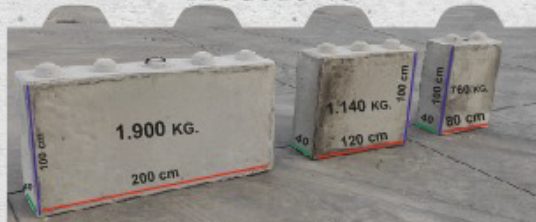

MEDIDAS

BLOQUES 80

BLOQUES 60

BLOQUES 40

**GERBEBLOCK PREFABRICADOS TIPO LOGO
SIN NECESIDAD DE PROYECTO
MONTAJE LLAVEADO RÁPIDO Y SENCILLO**

GERBE OSORNO

Ctra. N-611 Km 58,5 Iza | 34460 Osorno (Palencia)
Tfno Oficina: 979 81 71 60 | Móvil: 629 70 50 06
germangerbe@gmail.com
www.gerbeblock.es

BLOQUES DE HORMIGÓN PREFABRICADO ENSAMBLABLES TIPO LEGO

**GRAN CAPACIDAD DE ALMACENAJE
RAPIDEZ DE MONTAJE, ALTA ESTABILIDAD
Y OPTIMIZACIÓN DEL ESPACIO**

SEPARADORES

**CEREALES, ÁRIDOS,
SILOS, CHATARRA,
MUROS DE CONTENCIÓN,
TAPIAS, ETC...**